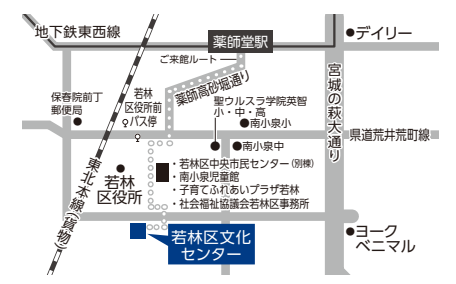

■戦災復興記念館
〒980-0804 仙台市青葉区大町2-12-1
TEL:022-263-6931

- 地下鉄東西線 大町西公園駅で下車。東1番出口から徒歩約6分。
- 仙台市営バス 東北公済病院・戦災復興記念館前で下車。徒歩約5分。

■広瀬文化センター
(改修工事のため2025年7月より休館)
〒989-3125 仙台市青葉区下愛子字観音堂5
TEL:022-392-8401

- JR 愛子駅で下車。徒歩約8分。
- 仙台市営バス 愛子駅前下車。徒歩約5分。

■宮城野区文化センター
〒983-0842 仙台市宮城野区五輪2-12-70
TEL:022-257-1213

- JR 陸前原ノ町駅下車。徒歩約1分。
- 仙台市営バス・宮城交通バス 宮城野区役所前下車。徒歩約3分。

■若林区文化センター
〒984-0827 仙台市若林区南小泉1-1-1
TEL:022-282-1171

- 地下鉄東西線 薬師堂駅下車。南1出口から徒歩約15分。
- 仙台市営バス 若林区役所前下車。徒歩約3分。