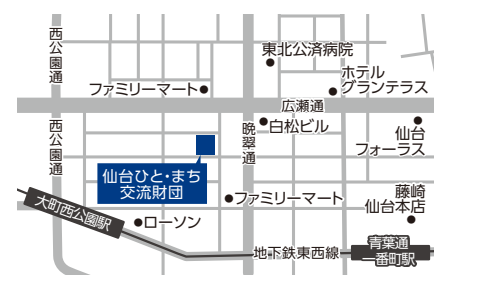

日時 **2/27日** 15:00開演
2027年

会場 若林区文化センター ホール (最大収容観客数700名)

出演 仙台フィルハーモニー管弦楽団 指揮：キンポー・イシイ

曲目 ・交響曲第5番「運命」 ・交響曲第7番
※曲目等は変更になる場合があります。

入場料 一般 4,500円 グリーン・バル会員 2,000円

チケット販売 令和8年10月5日(月) 午前10時より

1 一般販売は
若林区文化センター ホームページ

2 グリーン・バル会員販売は
グリーン・バル ホームページにて申込受付

音楽史における極めて重要な作曲家の一人、ベートーヴェン。没後200年の節目となる年に、仙台ひと・まち交流財団が運営する文化センターの中で最も大きなキャパシティを持つ若林区文化センターのホールを会場に、楽都仙台のシンボリック的存在である仙台フィルによる演奏会を開催！指揮に仙台フィル初共演となるキンポー・イシイ氏をお迎えし、グリーン・バル会員の皆様と多くの市民の方々に、良質な音楽を楽しんでいただく機会をご用意いたしました。親しまれている名曲をあらためて、繊細かつ迫力のある演奏でお楽しみください！

公益財団法人 仙台ひと・まち交流財団

お問い合わせ

■公益財団法人 仙台ひと・まち交流財団
〒980-0804 仙台市青葉区大町2-12-1
戦災復興記念館3階
総務課 TEL:022-268-4789
子ども育成課 TEL:022-268-5084
市民センター課 TEL:022-268-5163

- 地下鉄東西線 大町西公園駅で下車。東1番出口から徒歩約6分。
- 仙台市営バス 東北公済病院・戦災復興記念館前で下車。徒歩約5分。

■戦災復興記念館
〒980-0804 仙台市青葉区大町2-12-1
TEL:022-263-6931

- 地下鉄東西線 大町西公園駅で下車。東1番出口から徒歩約6分。
- 仙台市営バス 東北公済病院・戦災復興記念館前で下車。徒歩約5分。

■広瀬文化センター
(改修工事のため2025年7月より休館)
〒989-3125 仙台市青葉区下愛子字観音堂5
TEL:022-392-8401

- JR 愛子駅で下車。徒歩約8分。
- 仙台市営バス 愛子駅前下車。徒歩約5分。