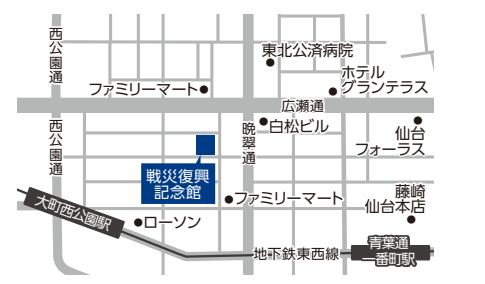

公益財団法人 仙台ひと・まち交流財団

お問い合わせ

■公益財団法人 仙台ひと・まち交流財団
〒980-0804 仙台市青葉区大町2-12-1
戦災復興記念館3階
総務課 TEL:022-268-4789
子ども育成課 TEL:022-268-5084
市民センター課 TEL:022-268-5163

- 地下鉄東西線 大町西公園駅で下車。東1番出口から徒歩約6分。
- 仙台市営バス 東北公済病院・戦災復興記念館前で下車。徒歩約5分。

■戦災復興記念館
〒980-0804 仙台市青葉区大町2-12-1
TEL:022-263-6931

- 地下鉄東西線 大町西公園駅で下車。東1番出口から徒歩約6分。
- 仙台市営バス 東北公済病院・戦災復興記念館前で下車。徒歩約5分。

■広瀬文化センター
(改修工事のため2025年7月より休館)
〒989-3125 仙台市青葉区下愛子字観音堂5
TEL:022-392-8401

- JR 愛子駅で下車。徒歩約8分。
- 仙台市営バス 愛子駅前下車。徒歩約5分。

■宮城野区文化センター
〒983-0842 仙台市宮城野区五輪2-12-70
TEL:022-257-1213

- JR 陸前原ノ町駅下車。徒歩約1分。
- 仙台市営バス・宮城交通バス 宮城野区役所前下車。徒歩約3分。

■若林区文化センター
〒984-0827 仙台市若林区南小泉1-1-1
TEL:022-282-1171

- 地下鉄東西線 薬師堂駅下車。南1出口から徒歩約15分。
- 仙台市営バス 若林区役所前下車。徒歩約3分。